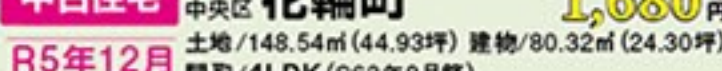

販売予告 物件

- **中古住宅** 千葉市中央区 花輪町 1,680万円
  R5年12月 土地/148.54㎡ (44.93坪) 建物/80.32㎡ (24.30坪) 間取/4LDK (S63年8月築)
- **中古住宅** 千葉市若葉区 あすみが丘東5丁目 2,380万円
  R6年1月 土地/121.90㎡ (36.87坪) 建物/90.26㎡ (27.30坪) 間取/3LDK (H15年10月築)
- **中古住宅** 千葉市若葉区 あすみが丘東2丁目 1,880万円
  R6年2月 土地/156.28㎡ (47.27坪) 建物/87.56㎡ (26.49坪) 間取/4SLOK (S63年12月築)
- **中古住宅** 千葉市若葉区 あすみが丘6丁目 2,580万円
  R6年3月 土地/150.03㎡ (45.31坪) 建物/120.89㎡ (36.57坪) 間取/4SLOK (H11年11月築)
- **中古住宅** 四街道市 栗山 2,380万円
  R6年1月 土地/155.11㎡ (46.92坪) 建物/102.67㎡ (31.06坪) 間取/4LDK (H17年11月築)

- **中古住宅** 千葉市若葉区 桜木8丁目 2,580万円
  R6年4月 土地/115.97㎡ (35.08坪) 建物/96.05㎡ (29.06坪) 間取/3SLOK (H20年8月築)
- **中古住宅** 千葉市稲毛区 園生町 2,180万円
  R6年2月 土地/101.54㎡ (30.72坪) 建物/96.88㎡ (29.31坪) 間取/4LDK (H9年6月築)
- **中古住宅** 千葉市中央区 矢作町 1,580万円
  R6年2月 土地/109.09㎡ (33.00坪) 建物/79.82㎡ (24.15坪) 間取/4DK (S60年7月築)
- **中古住宅** 四街道市 物井 1,480万円
  R6年2月 土地/172.54㎡ (52.19坪) 建物/142.22㎡ (43.02坪) 間取/6LDK (S61年10月築)

販売予告物件は販売開始まで契約や申込を受けられませんのでご了承ください。

2021年・2022年・2023年 買取・販売本数No.1 店 買取・販売のご相談は 千葉支店にお任せください!!

中古住宅買取りの窓口 さくら都市 千葉支店 0800-800-8890 営業時間/9:00~18:30 定休日/水曜日 千葉市若葉区おゆみ野南4-40-4